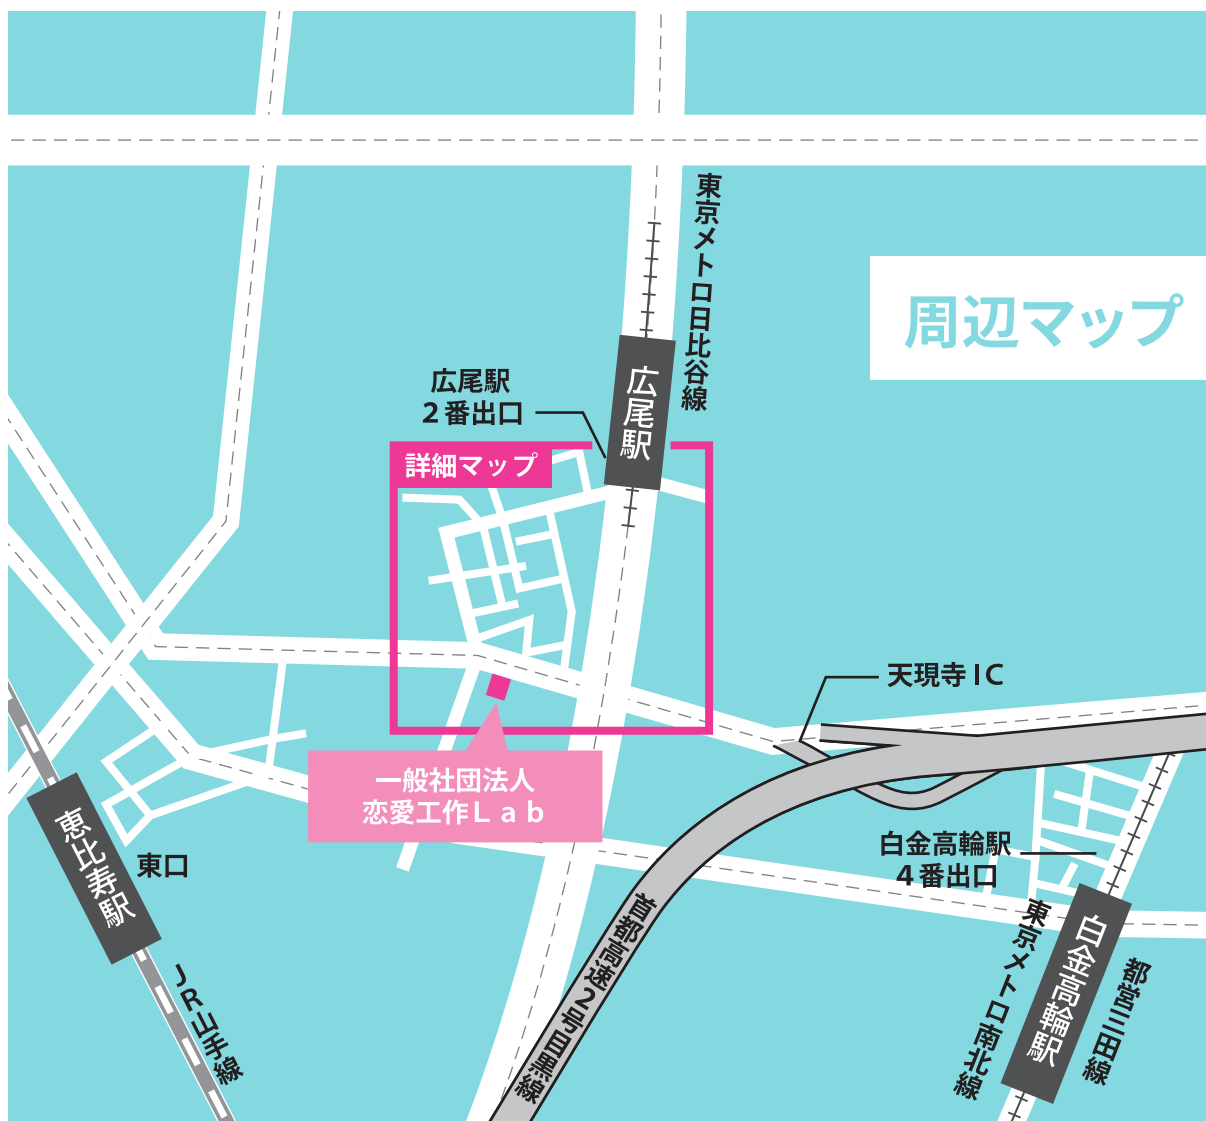

一般社団法人
恋愛工作Lab

最寄駅のご案内

 東京メトロ日比谷線
「広尾駅」2番出口より徒歩8分

 JR線
「恵比寿駅」東口より徒歩12分

 東京メトロ南北線  都営地下鉄三田線
「白金高輪駅」より徒歩19分